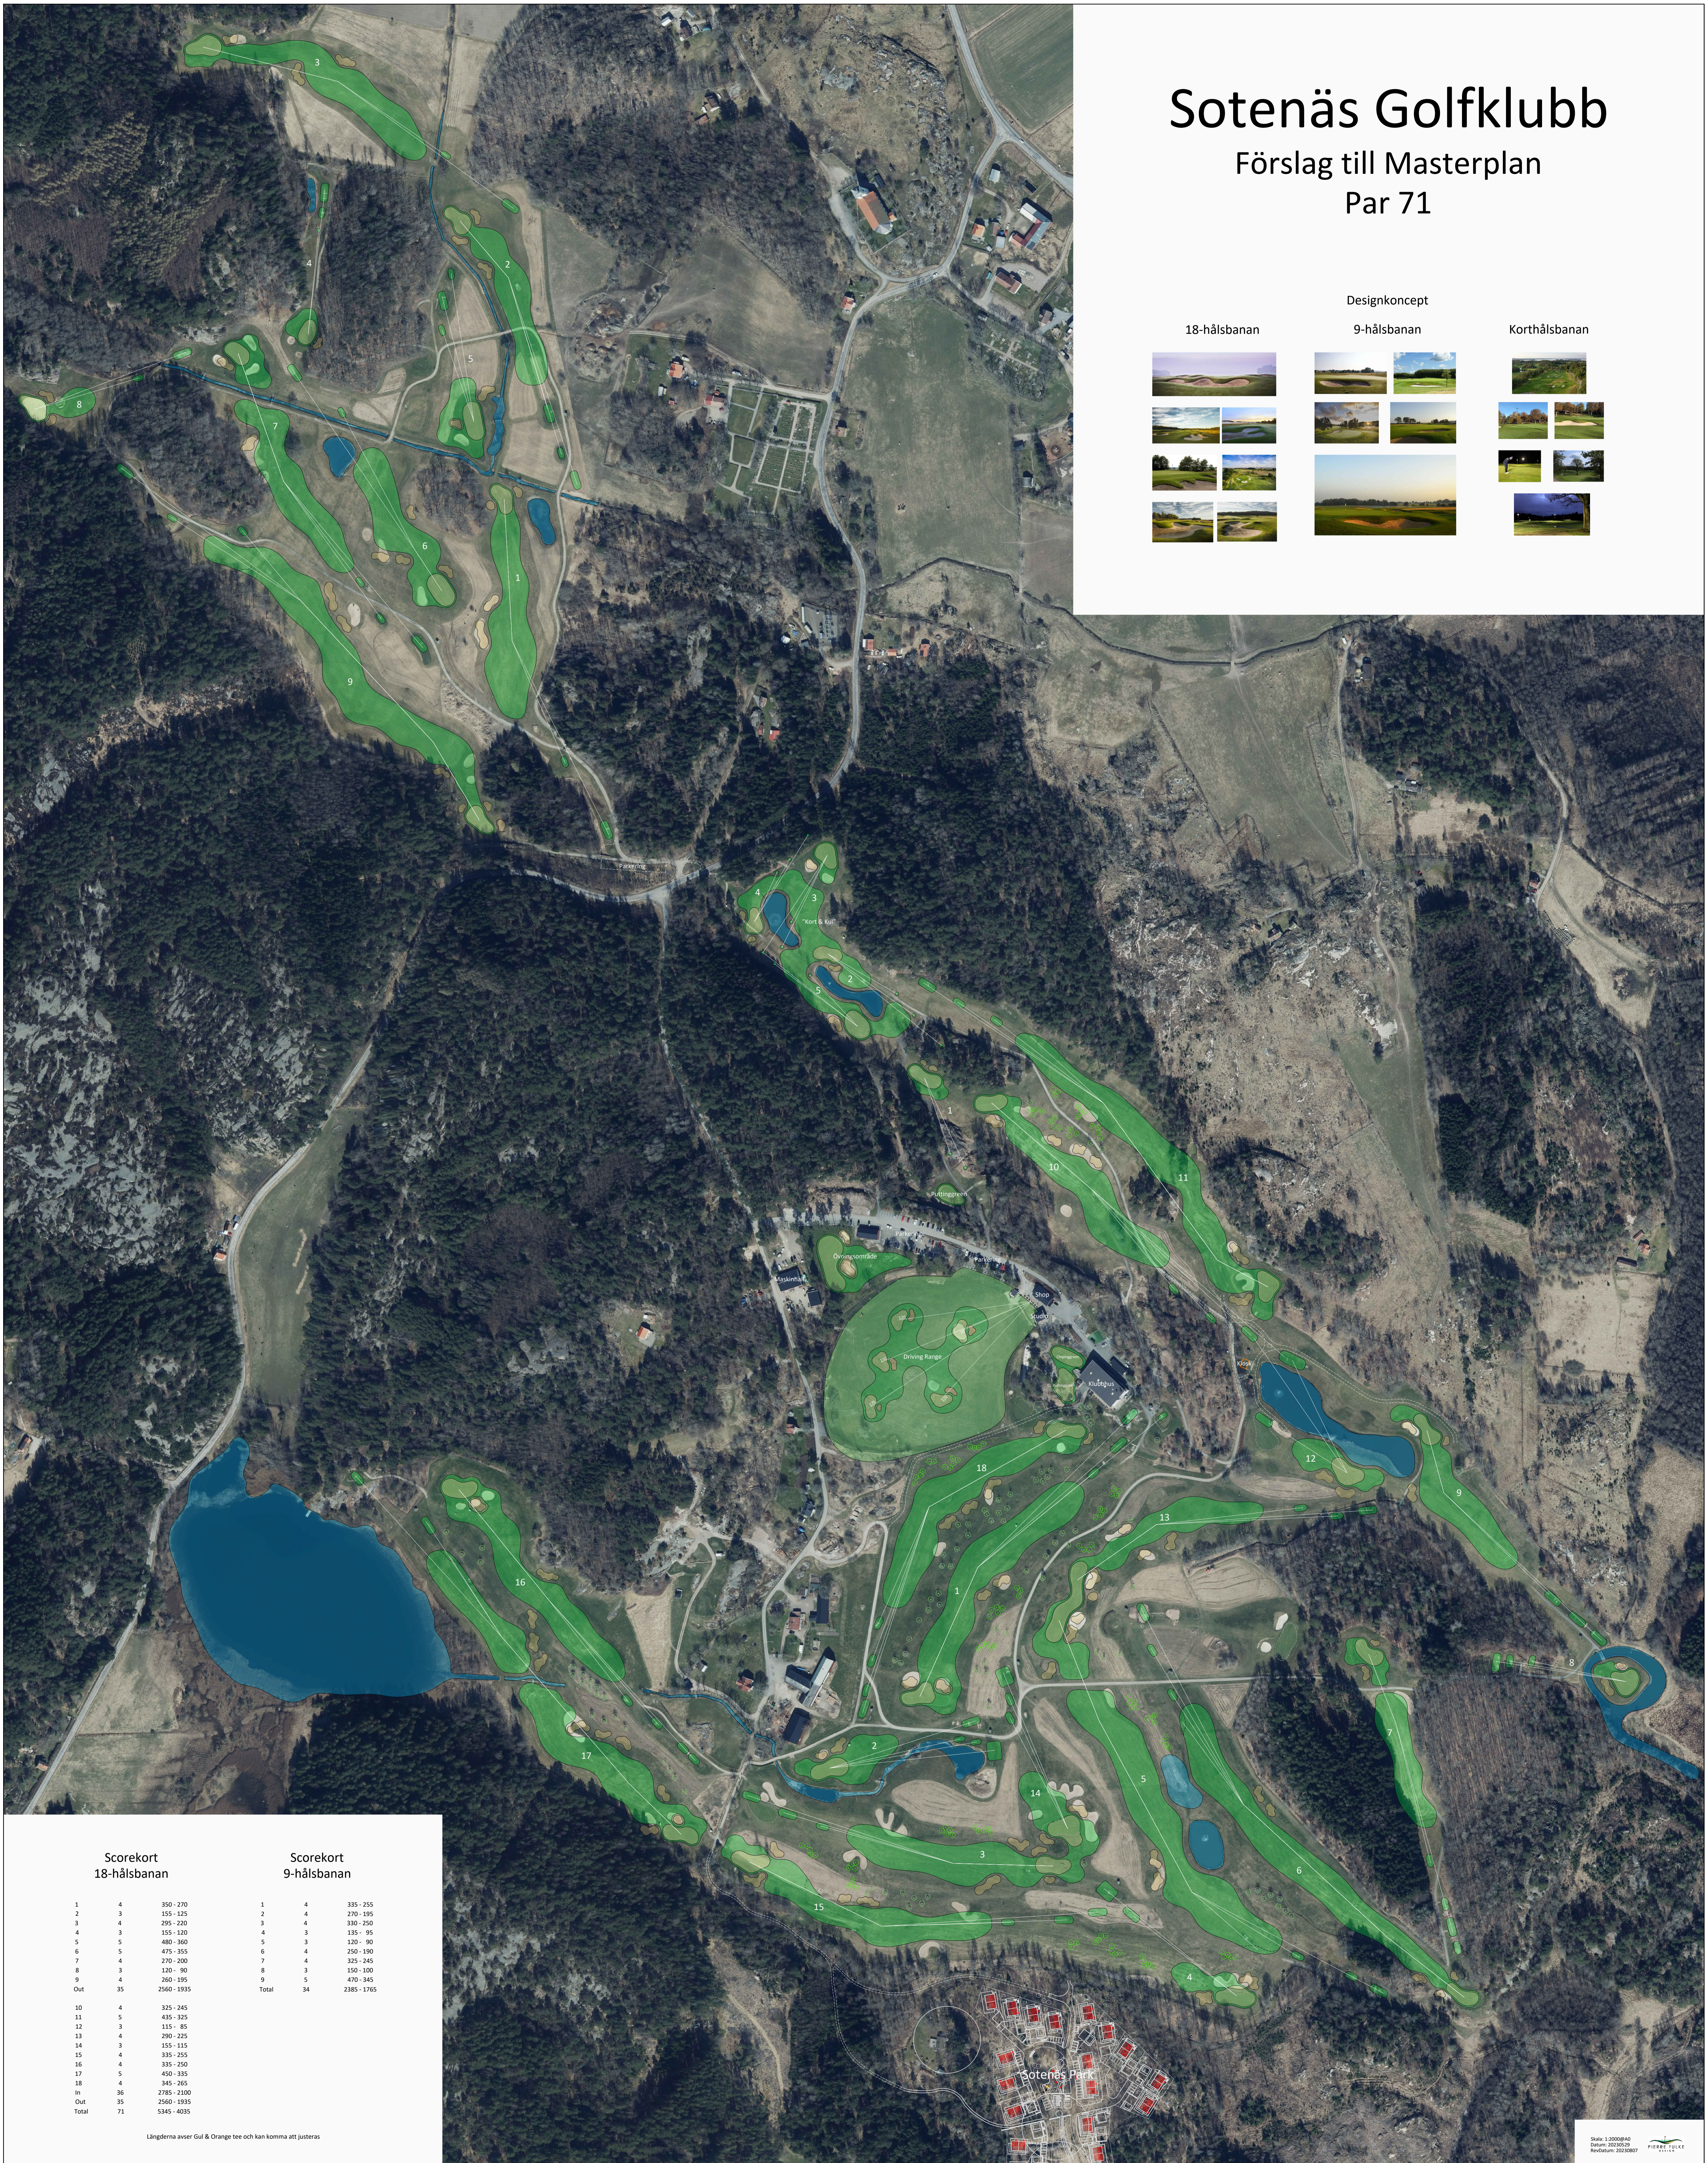

Sotenäs Golfklubb

Förslag till Masterplan Par 71

Designkoncept

18-hålsbanan

9-hålsbanan

Korthålsbanan

Scorekort 18-hålsbanan

1	4	350 - 270
2	3	155 - 125
3	4	295 - 220
4	3	155 - 120
5	5	480 - 360
6	5	475 - 355
7	4	270 - 200
8	3	120 - 90
9	4	260 - 195
Out	35	2560 - 1935
10	4	325 - 245
11	5	435 - 325
12	3	115 - 85
13	4	280 - 215
14	3	155 - 115
15	4	335 - 255
16	4	335 - 250
17	5	450 - 335
18	4	345 - 265
In	36	2785 - 2100
Out	35	2560 - 1935
Total	71	5345 - 4035

Scorekort 9-hålsbanan

1	4	335 - 255
2	4	270 - 195
3	4	330 - 250
4	3	135 - 95
5	3	120 - 90
6	4	250 - 190
7	4	325 - 245
8	3	150 - 100
9	5	470 - 345
Total	34	2385 - 1765